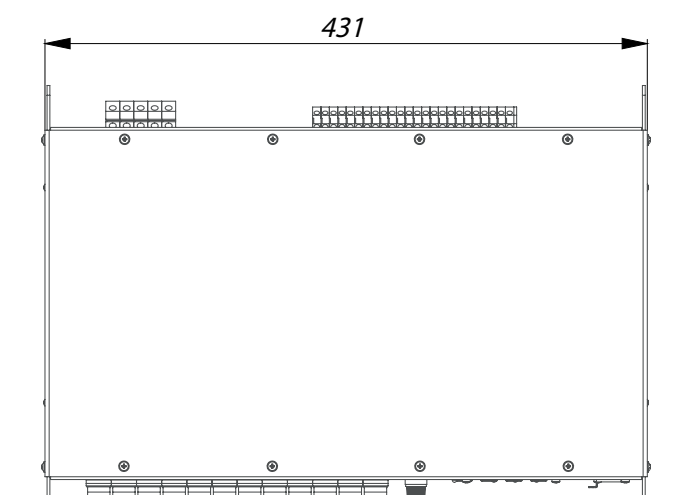

DDR 12

ЦИФРОВОЙ ДИММЕР 12 КАНАЛОВ

www.equivalent.pro

Москва, Дмитровское шоссе, 100 стр. 2,
оф. 4121, Бизнес-центр "Норд Хаус".

+7 (495) 920-77-56, +7 (916) 043-41-67,
+7 (910) 404-42-64