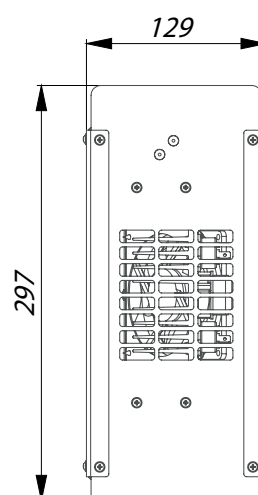

DDR 12

ЦИФРОВОЙ ДИММЕР 12 КАНАЛОВ

www.equivalent.pro

Москва, Дмитровское шоссе, 100 стр. 2,
оф. 4121, Бизнес-центр "Норд Хаус".

+7 (495) 920-77-56, +7 (916) 043-41-67,
+7 (910) 404-42-64