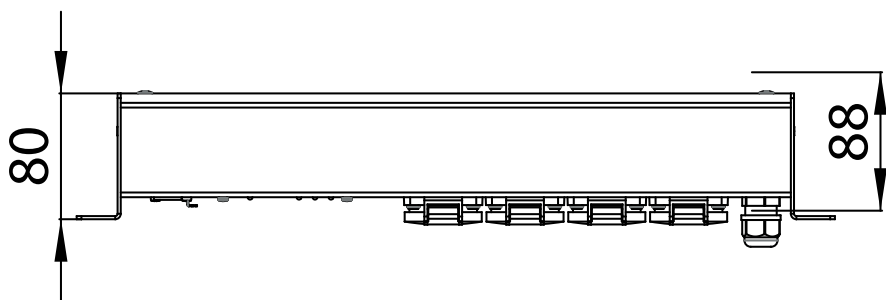

# WAVE 1200

ЦИФРОВОЙ ДИММЕР С УПРАВЛЕНИЕМ  
ПРИ ПОМОЩИ DMX

[www.equivalent.pro](http://www.equivalent.pro)

Москва, Дмитровское шоссе, 100 стр. 2,  
оф. 4121, Бизнес-центр "Норд Хаус".

+7 (495) 920-77-56, +7 (916) 043-41-67,  
+7 (910) 404-42-64