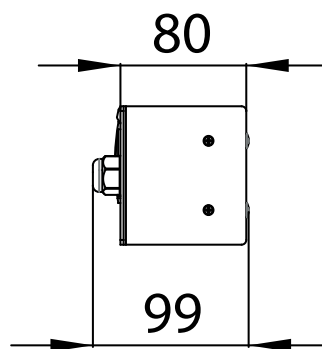

# WAVE 1200

ЦИФРОВОЙ ДИММЕР С УПРАВЛЕНИЕМ  
ПРИ ПОМОЩИ DMX

[www.equivalent.pro](http://www.equivalent.pro)

Москва, Дмитровское шоссе, 100 стр. 2,  
оф. 4121, Бизнес-центр "Норд Хаус".

+7 (495) 920-77-56, +7 (916) 043-41-67,  
+7 (910) 404-42-64