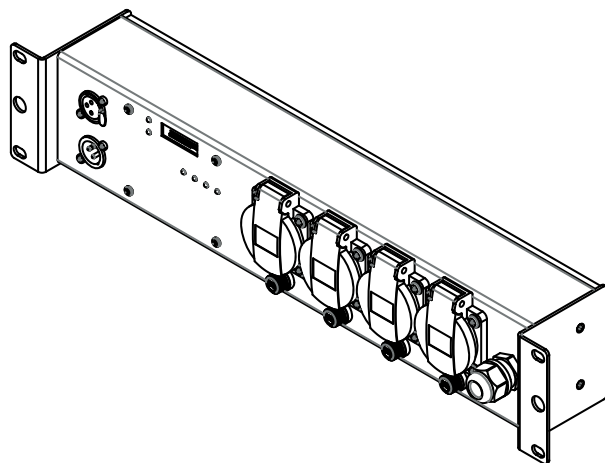

# WAVE 1200

ЦИФРОВОЙ ДИММЕР С УПРАВЛЕНИЕМ  
ПРИ ПОМОЩИ DMX

[www.equivalent.pro](http://www.equivalent.pro)

Москва, Дмитровское шоссе, 100 стр. 2,  
оф. 4121, Бизнес-центр "Норд Хаус".

+7 (495) 920-77-56, +7 (916) 043-41-67,  
+7 (910) 404-42-64