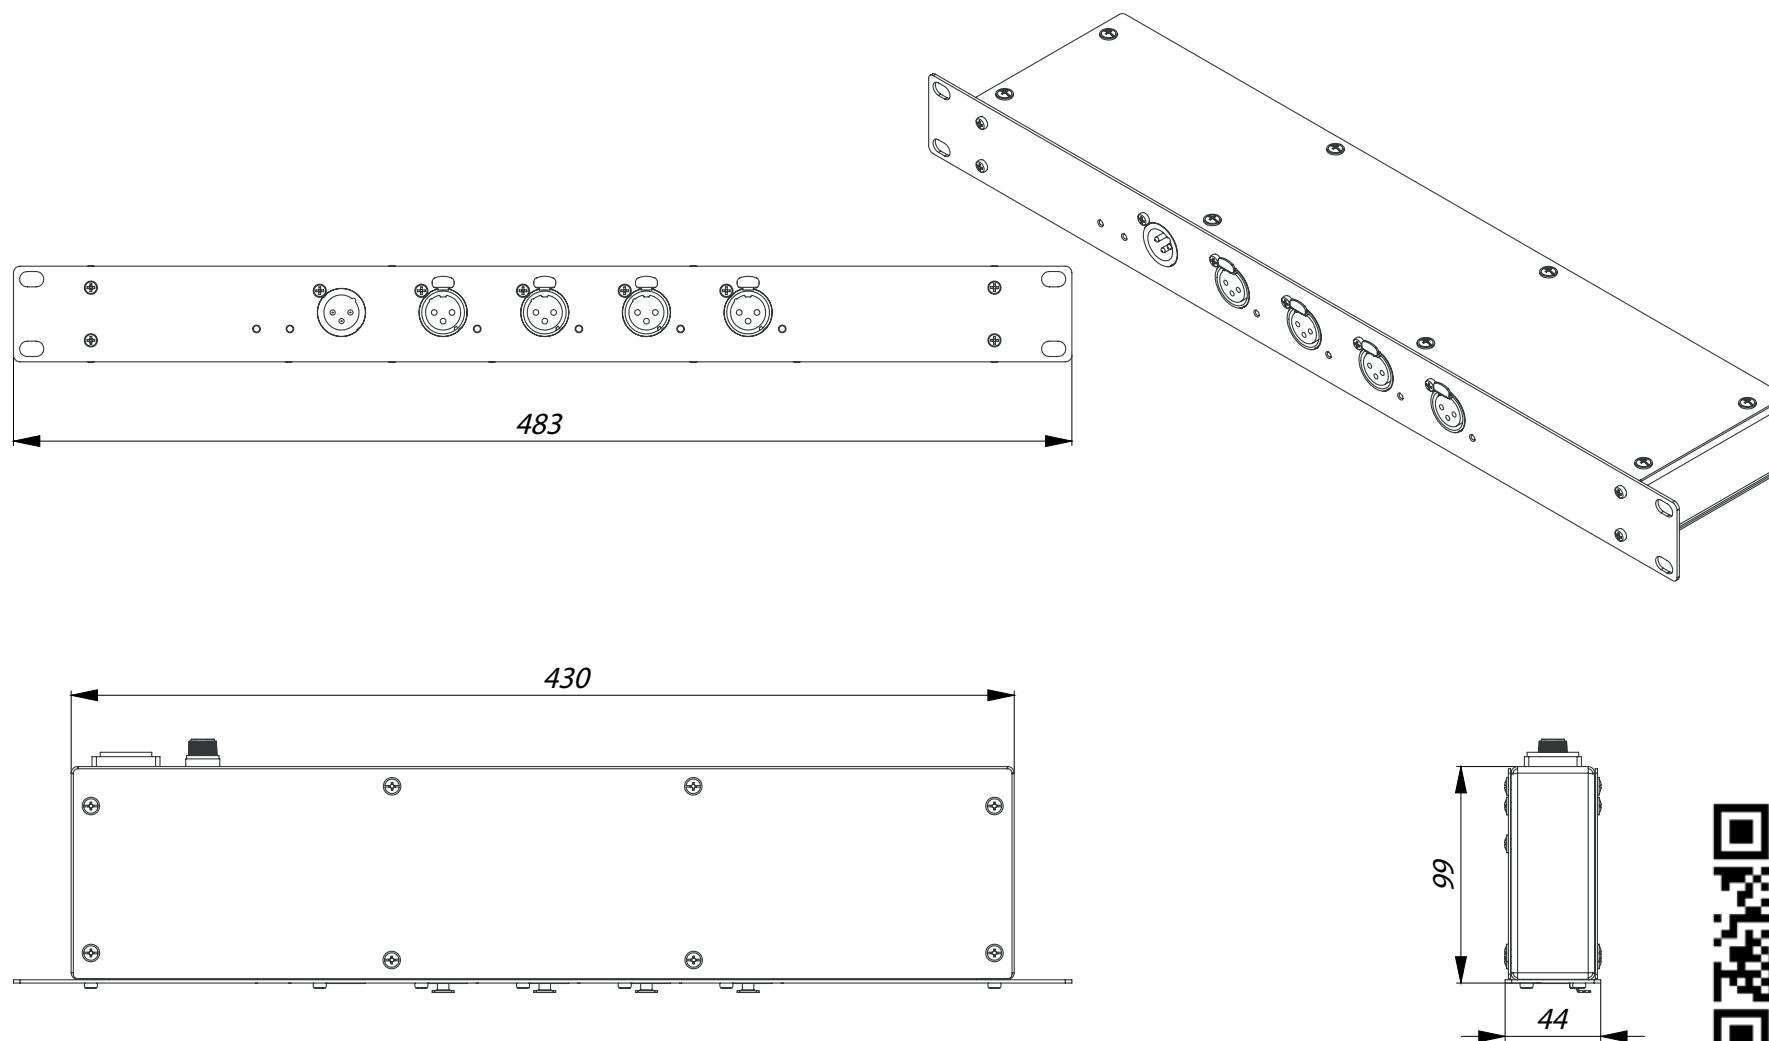

**SA 4**  
СПЛИТТЕР

 LightUnion®

[www.equivalent.pro](http://www.equivalent.pro)

 **ЭКВИВАЛЕНТ**

Москва, Дмитровское шоссе, 100 стр. 2, оф. 4121, Бизнес-центр "Норд Хаус".  
+7 (495) 920-77-56, +7 (916) 043-41-67, +7 (910) 404-42-64