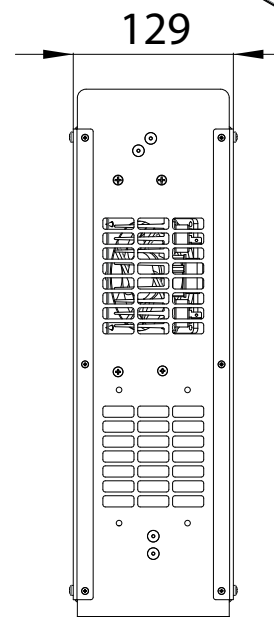

DF 3

ТЕМНИТЕЛЬ РЭКОВЫЙ 3 КАНАЛА

www.equivalent.pro