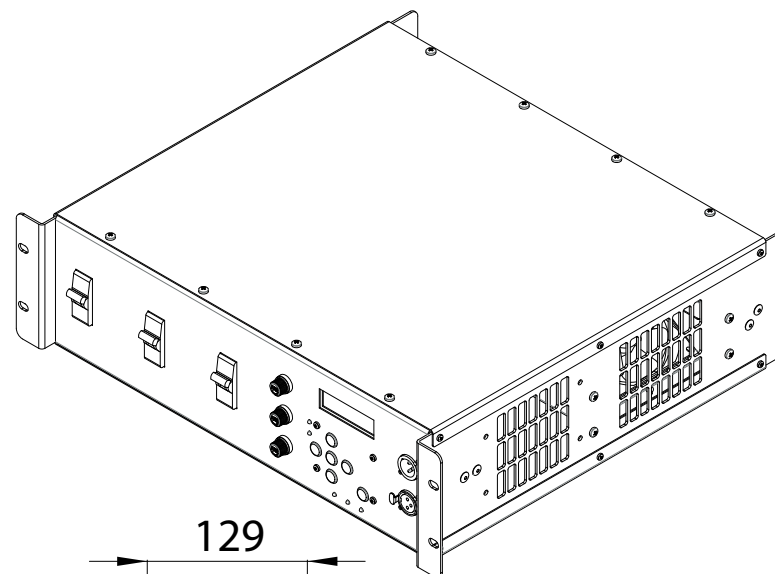

DF 3

ТЕМНИТЕЛЬ РЭКОВЫЙ 3 КАНАЛА

www.equivalent.pro