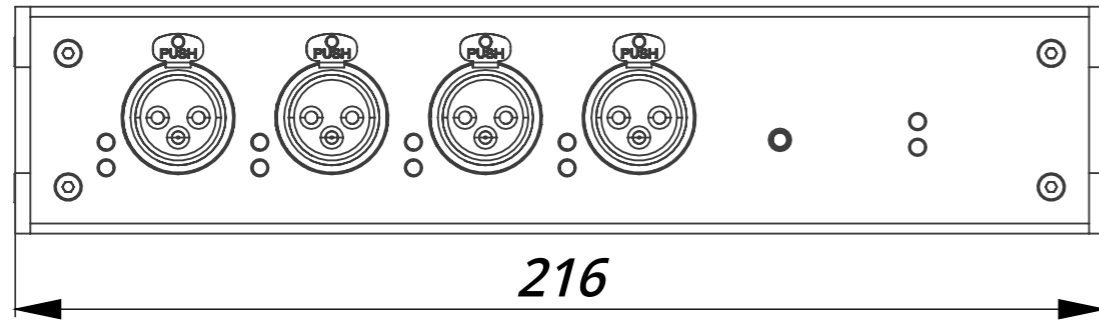

EtherCon DMX 4S