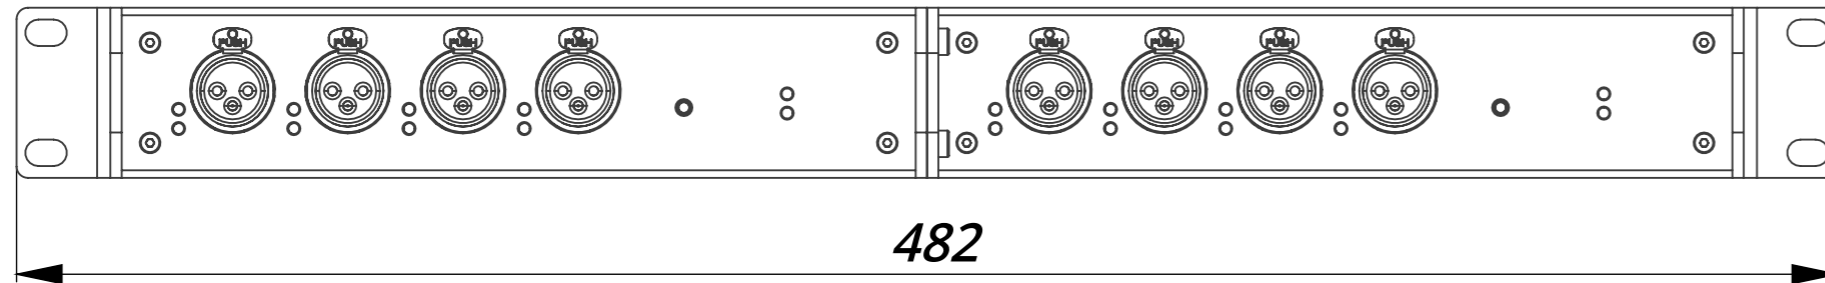

EtherCon DMX 4S

РЕКОВОЕ ИСПОЛНЕНИЕ С ДВУМЯ УСТРОЙСТВАМИ

482