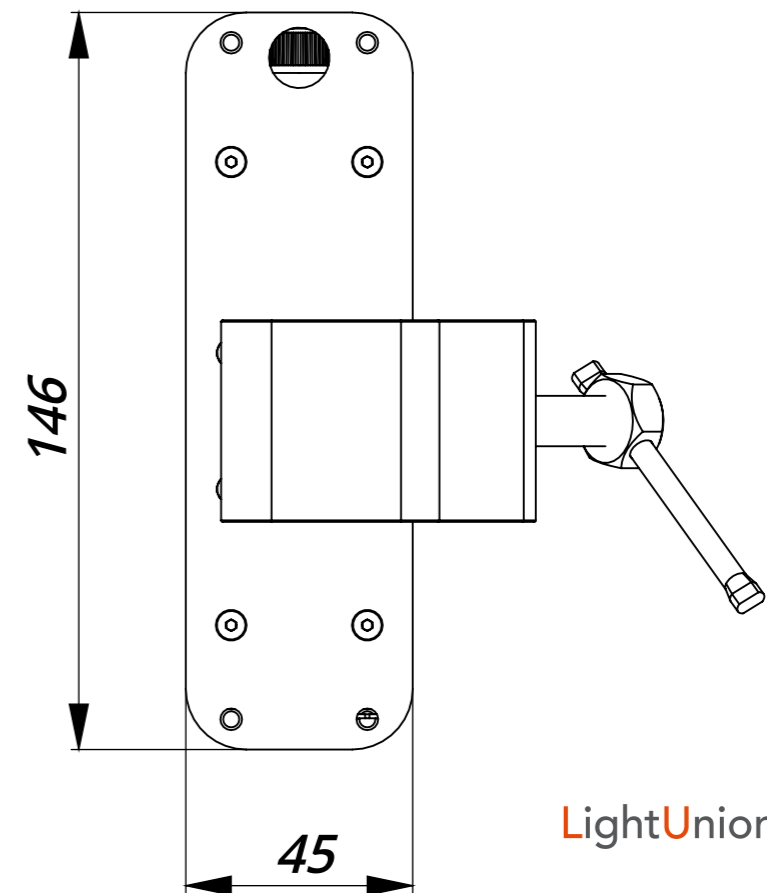

# EtherCon DMX 4S

КРЕПЛЕНИЕ НА СТРУБЦИНЕ

LightUnion 

[www.equivalent.pro](http://www.equivalent.pro)