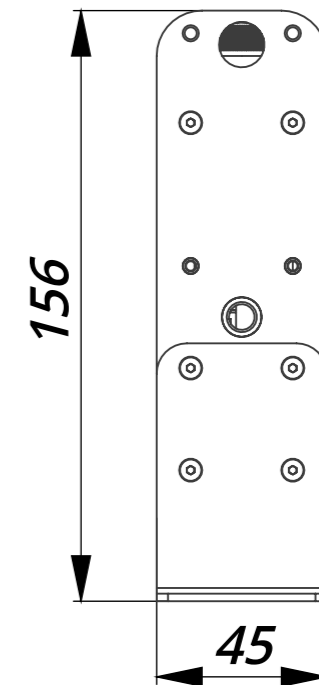

# EtherCon DMX 4S

РЕКОВОЕ ИСПОЛНЕНИЕ С ДВУМЯ УСТРОЙСТВАМИ

482

436

156

45

[www.equivalent.pro](http://www.equivalent.pro)