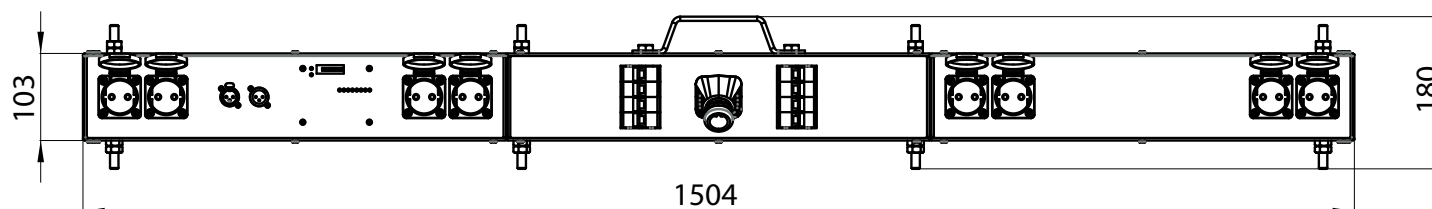

WAVE 2200-8

ЦИФРОВОЙ ДИММЕР С УПРАВЛЕНИЕМ
ПРИ ПОМОЩИ DMX

www.equivalent.pro