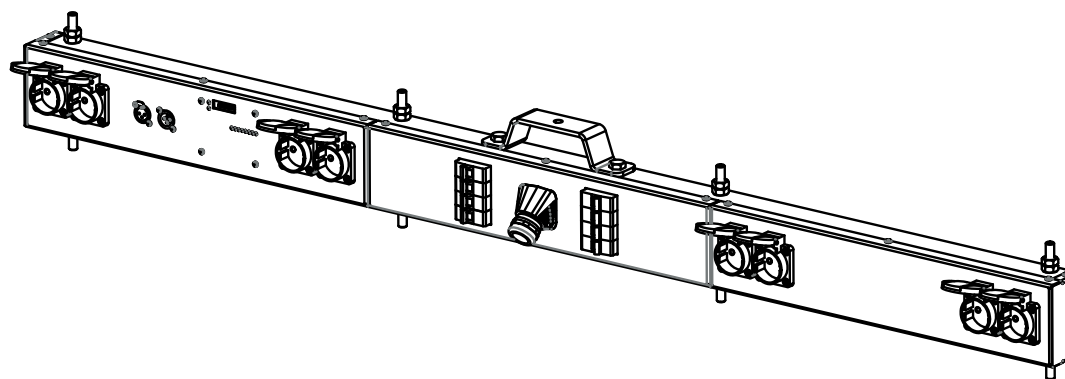

WAVE 2200-8

ЦИФРОВОЙ ДИММЕР С УПРАВЛЕНИЕМ
ПРИ ПОМОЩИ DMX

www.equivalent.pro