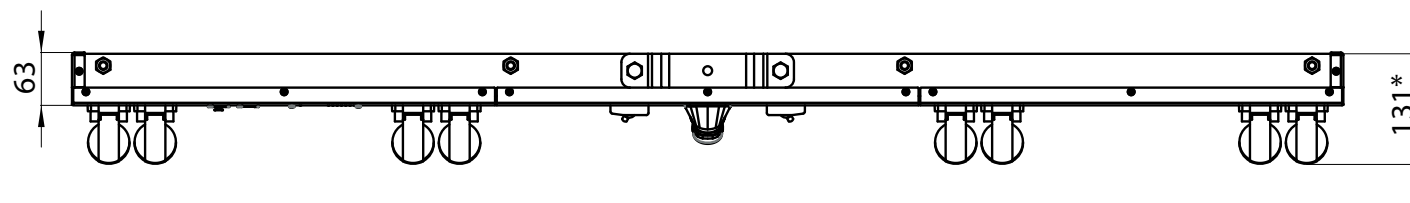

WAVE 2200-8

ЦИФРОВОЙ ДИММЕР С УПРАВЛЕНИЕМ
ПРИ ПОМОЩИ DMX

www.equivalent.pro