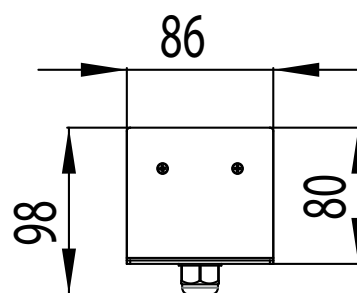

WAVE 600

ЦИФРОВОЙ ДИММЕР

www.equivalent.pro

Москва, Дмитровское шоссе, 100 стр. 2,
оф. 4121, Бизнес-центр "Норд Хаус".

+7 (495) 920-77-56, +7 (916) 043-41-67,
+7 (910) 404-42-64