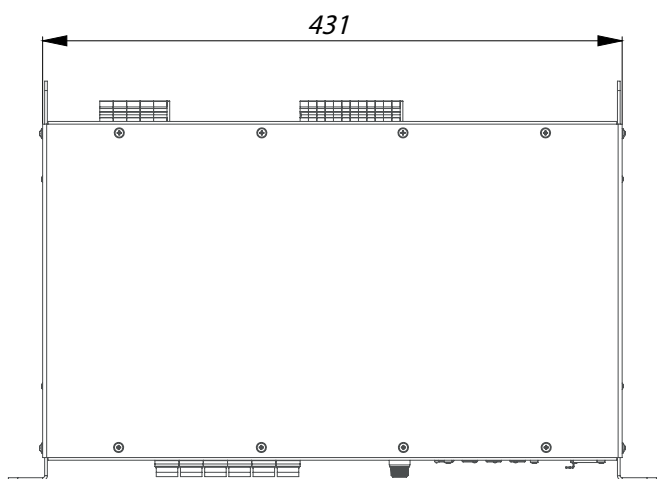

DDR 6

ЦИФРОВОЙ ДИММЕР 6 КАНАЛОВ

www.equivalent.pro

Москва, Дмитровское шоссе, 100 стр. 2,
оф. 4121, Бизнес-центр "Норд Хаус".

+7 (495) 920-77-56, +7 (916) 043-41-67,
+7 (910) 404-42-64