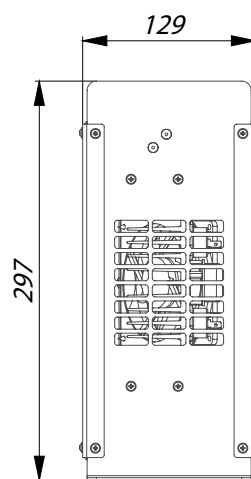

DDR 6

ЦИФРОВОЙ ДИММЕР 6 КАНАЛОВ

www.equivalent.pro

Москва, Дмитровское шоссе, 100 стр. 2,
оф. 4121, Бизнес-центр "Норд Хаус".

+7 (495) 920-77-56, +7 (916) 043-41-67,
+7 (910) 404-42-64