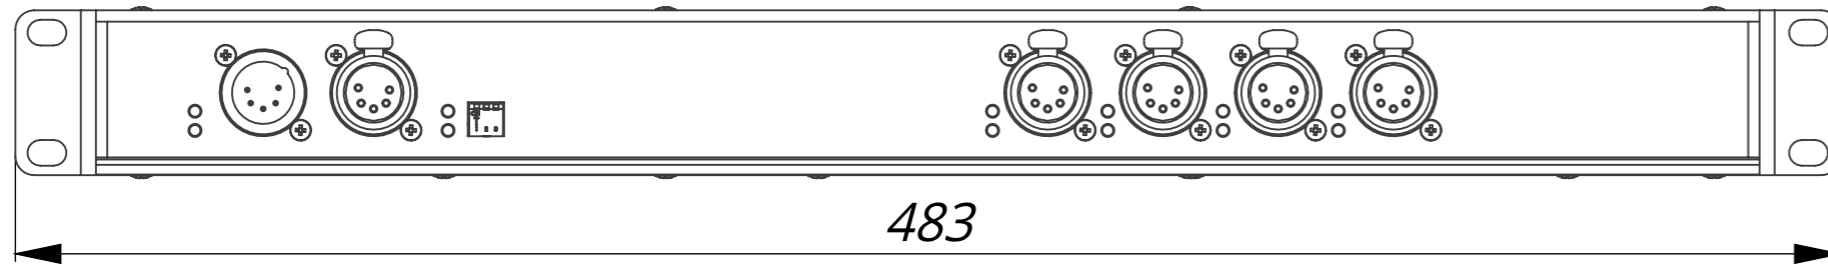

LSSR-4C

СПЛИТТЕР DMX СИГНАЛА

1 ВХОД - 4 ВЫХОДОВ

LUX
STAGE