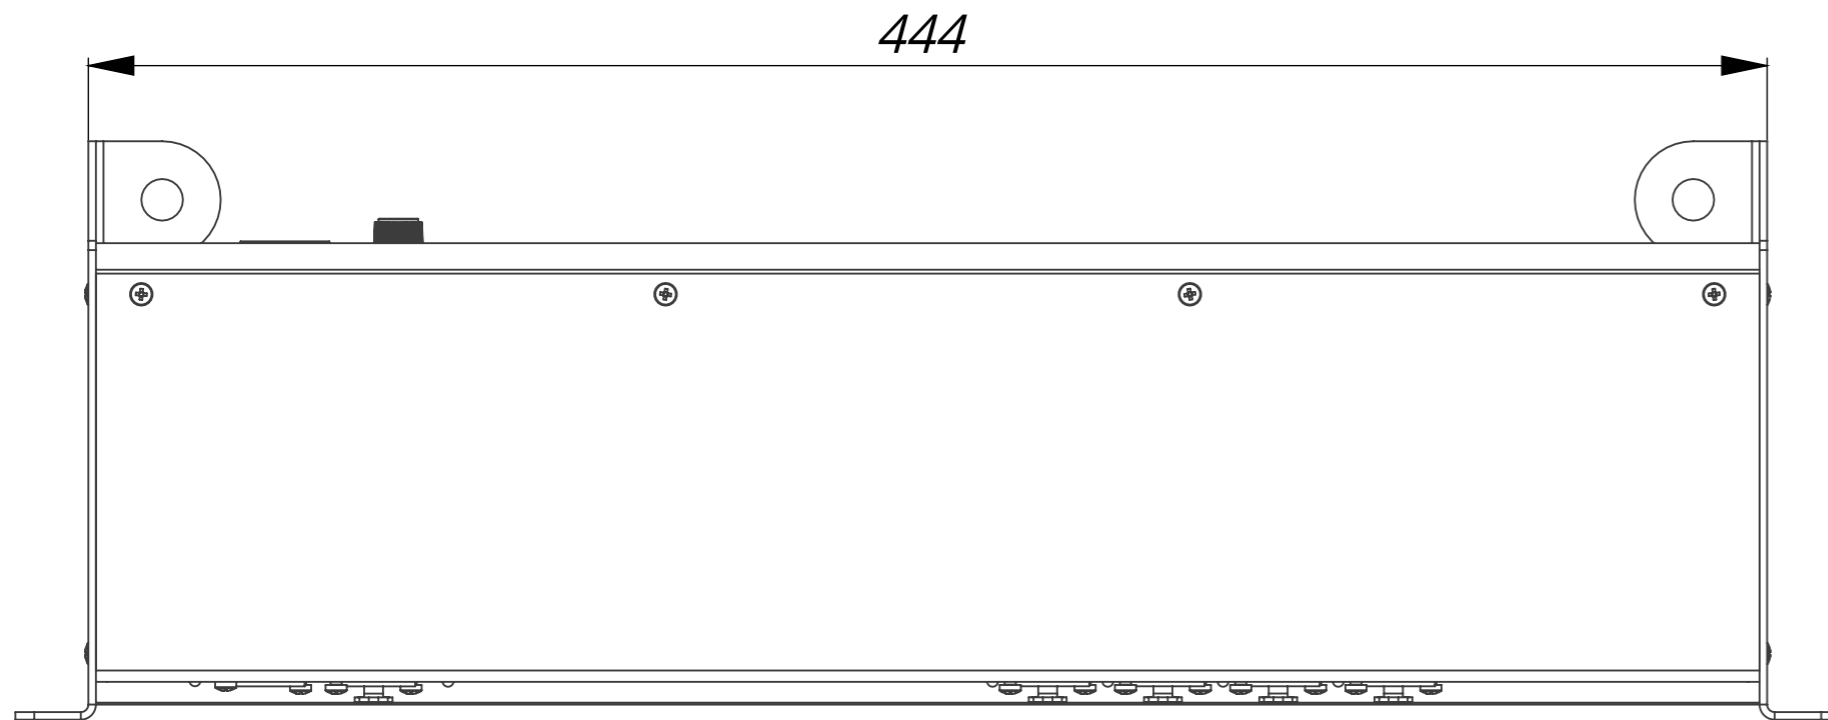

LSSR-4C

СПЛИТТЕР DMX СИГНАЛА

1 ВХОД - 4 ВЫХОДОВ

LUX
STAGE