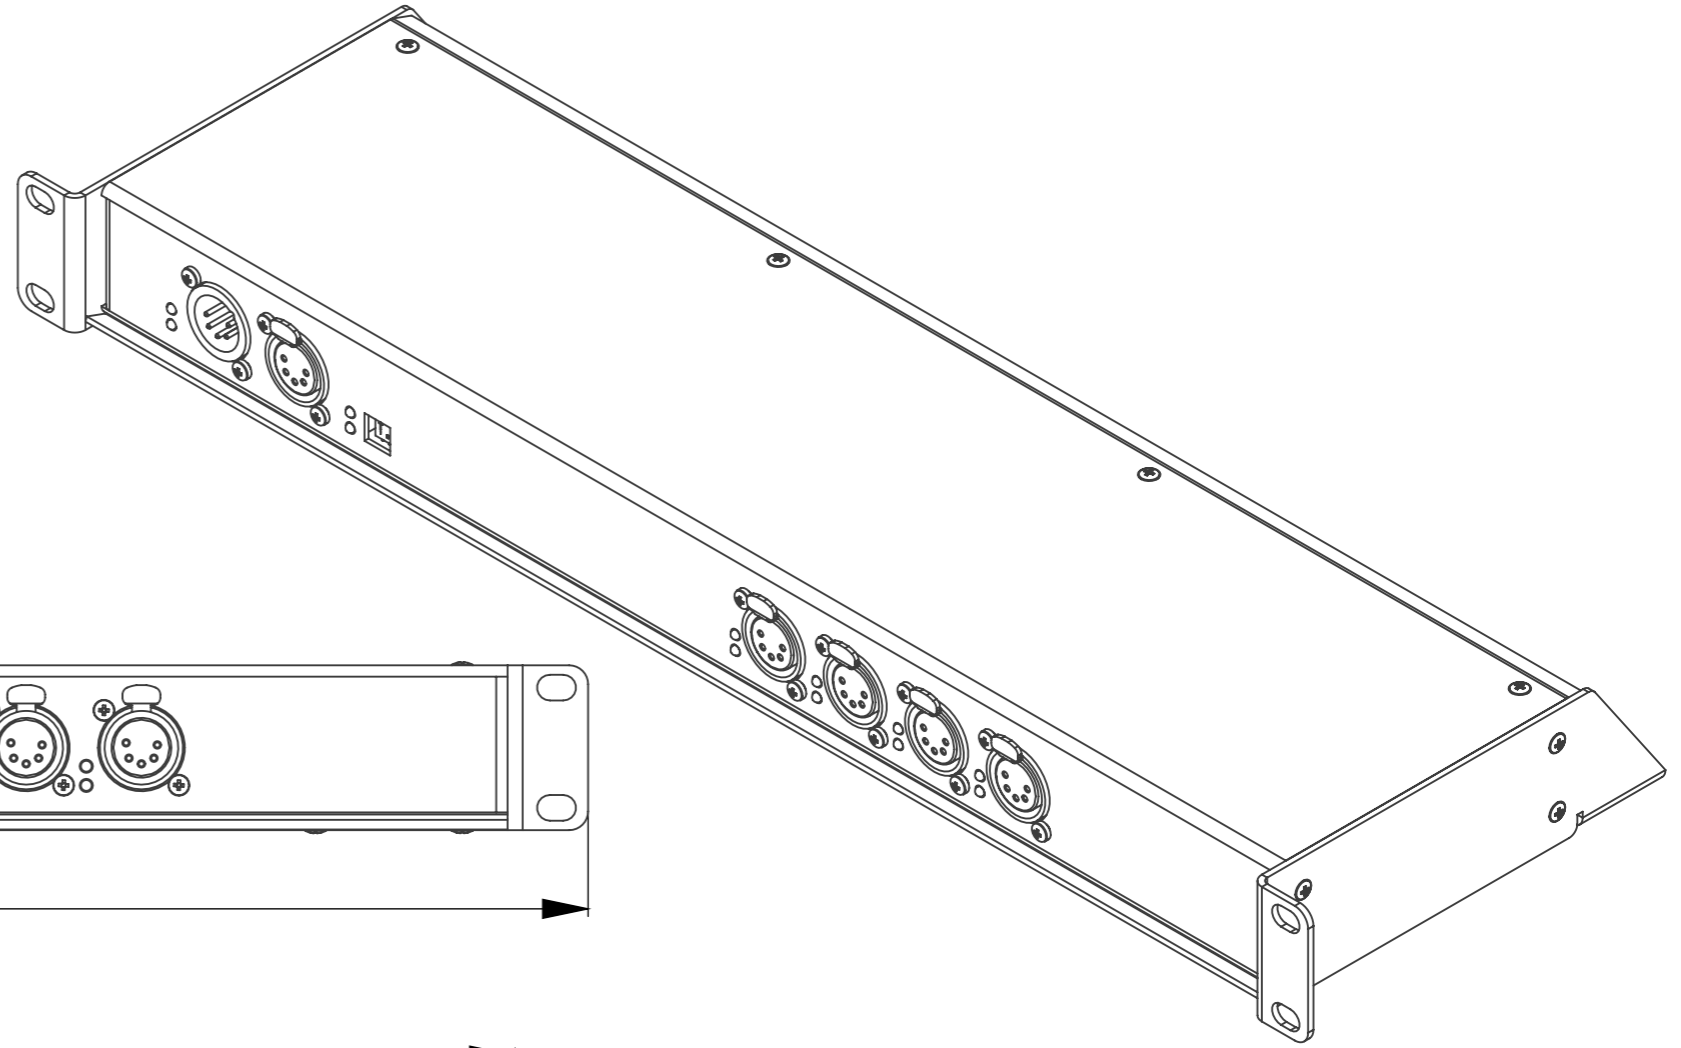

LSSR-4C

СПЛИТТЕР DMX СИГНАЛА

1 ВХОД - 4 ВЫХОДОВ

LUX
STAGE