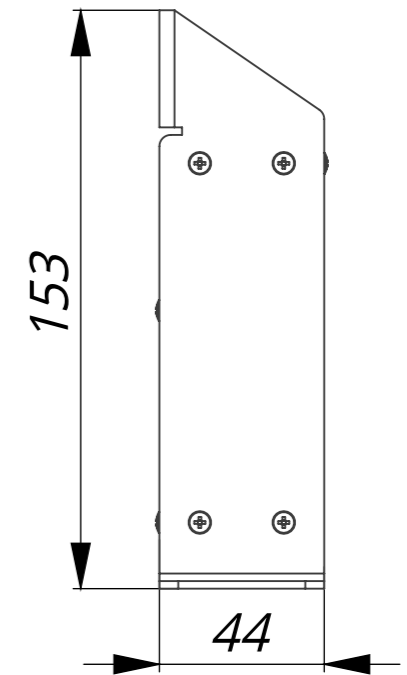

LSSR-4C

СПЛИТТЕР DMX СИГНАЛА

1 ВХОД - 4 ВЫХОДОВ

LUX
STAGE