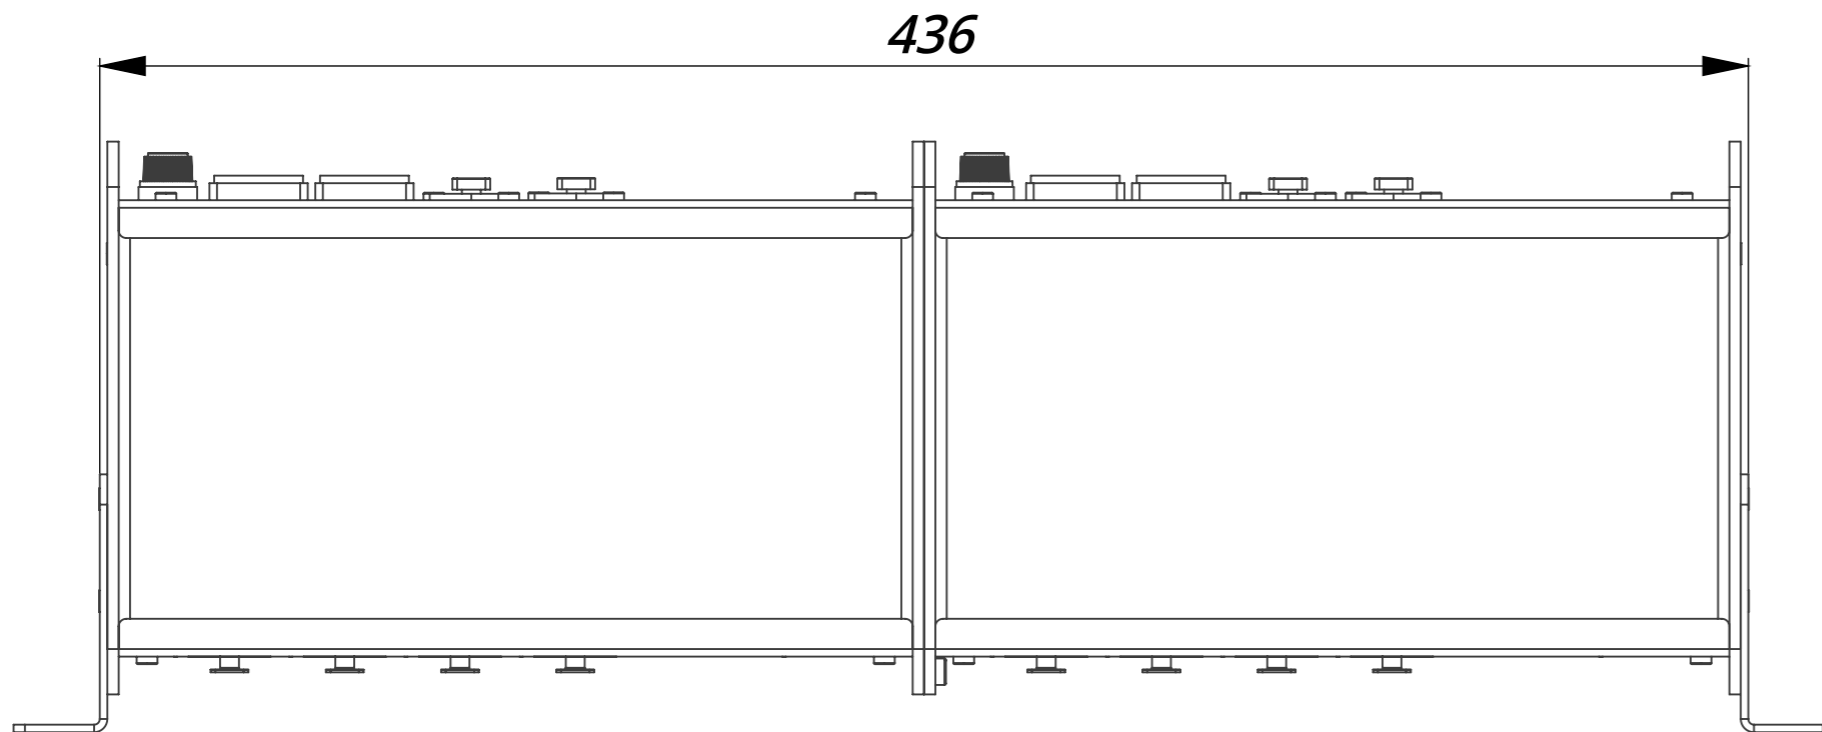

# EtherCon DMX 4S E2

РЕКОВОЕ ИСПОЛНЕНИЕ С ДВУМЯ УСТРОЙСТВАМИ

482

436

156

45