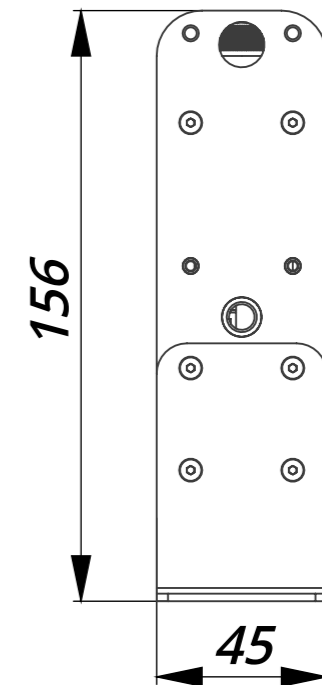

# EtherCon DMX 4S E2

РЕКОВОЕ ИСПОЛНЕНИЕ С ДВУМЯ УСТРОЙСТВАМИ

482

436

156

45