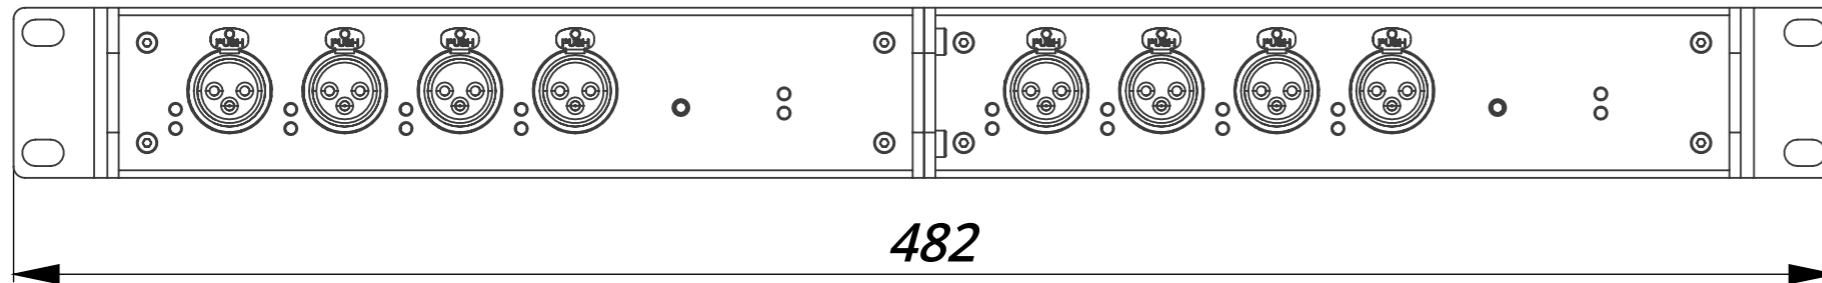

EtherCon DMX 4S E2

РЕКОВОЕ ИСПОЛНЕНИЕ С ДВУМЯ УСТРОЙСТВАМИ

482