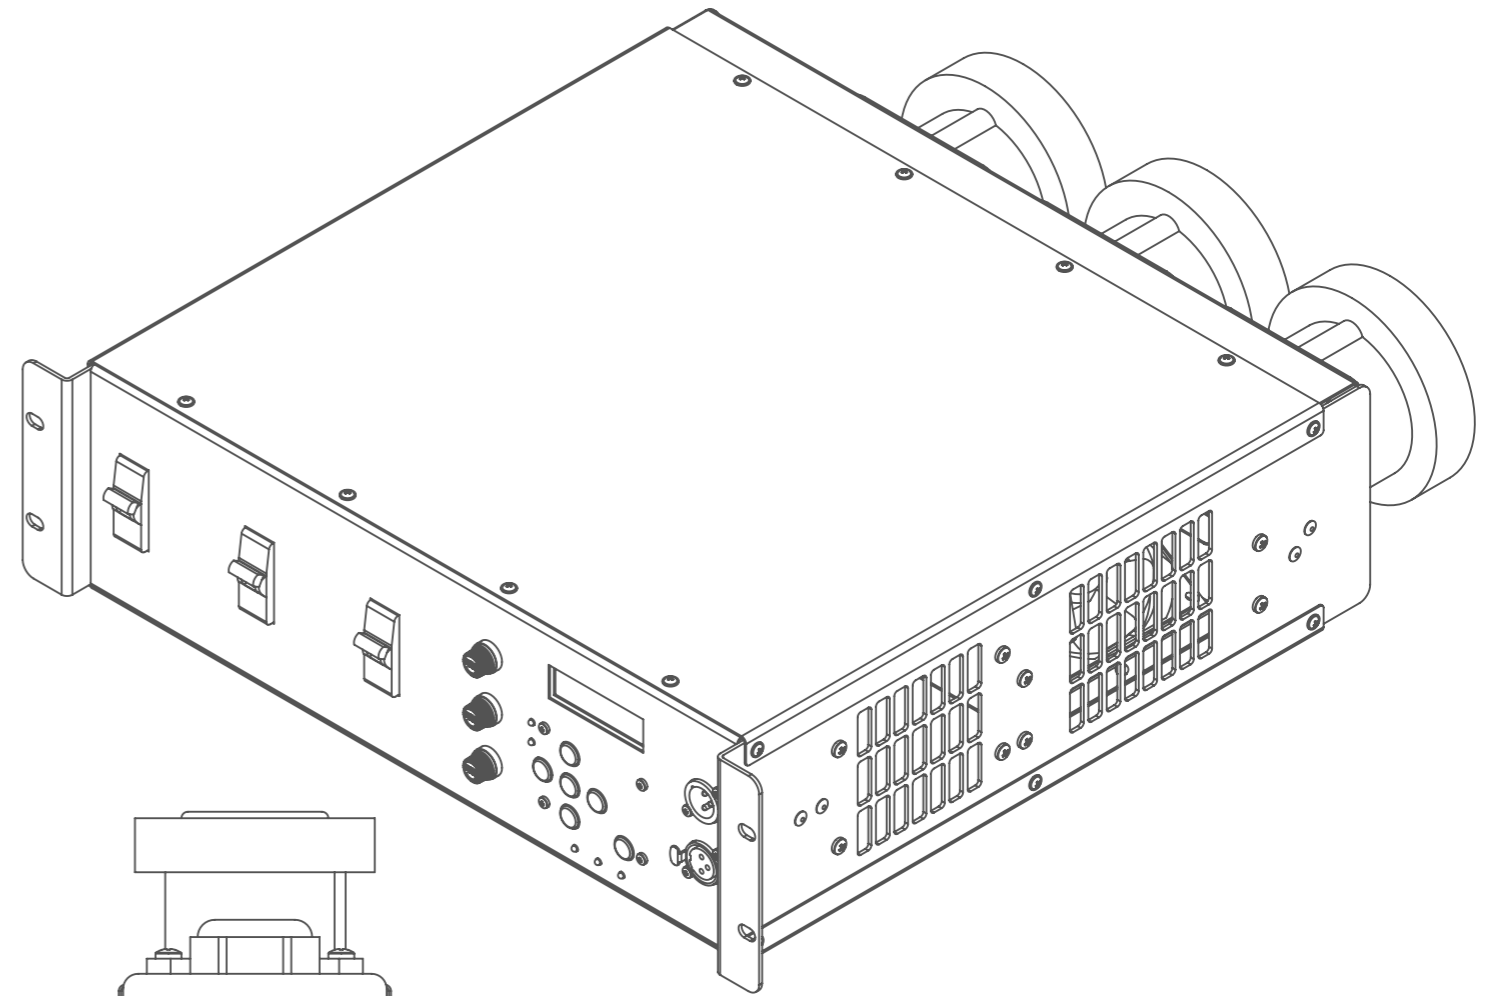

D3

РЕКОВЫЙ ДИММЕР 3 КАНАЛОВ ПО 10кВт / С ДРОССЕЛЯМИ

LightUnion 

www.equivalent.pro