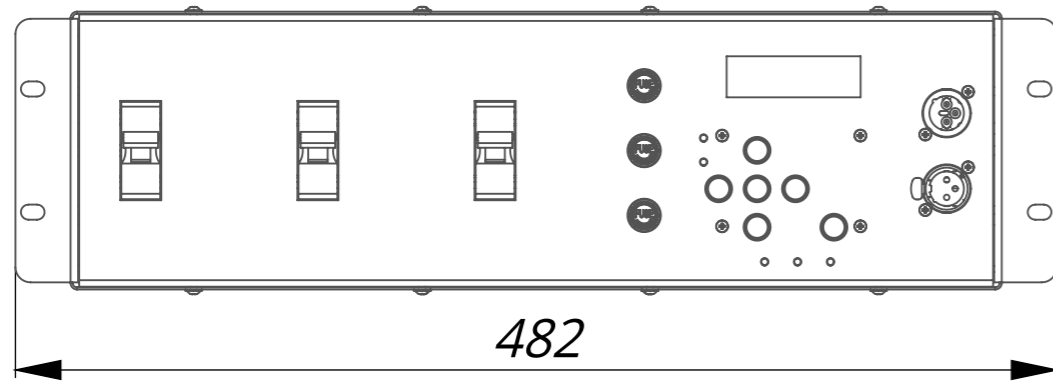

D3

РЕКОВЫЙ ДИММЕР 3 КАНАЛОВ ПО 10кВт / С ДРОССЕЛЯМИ

LightUnion 

www.equivalent.pro