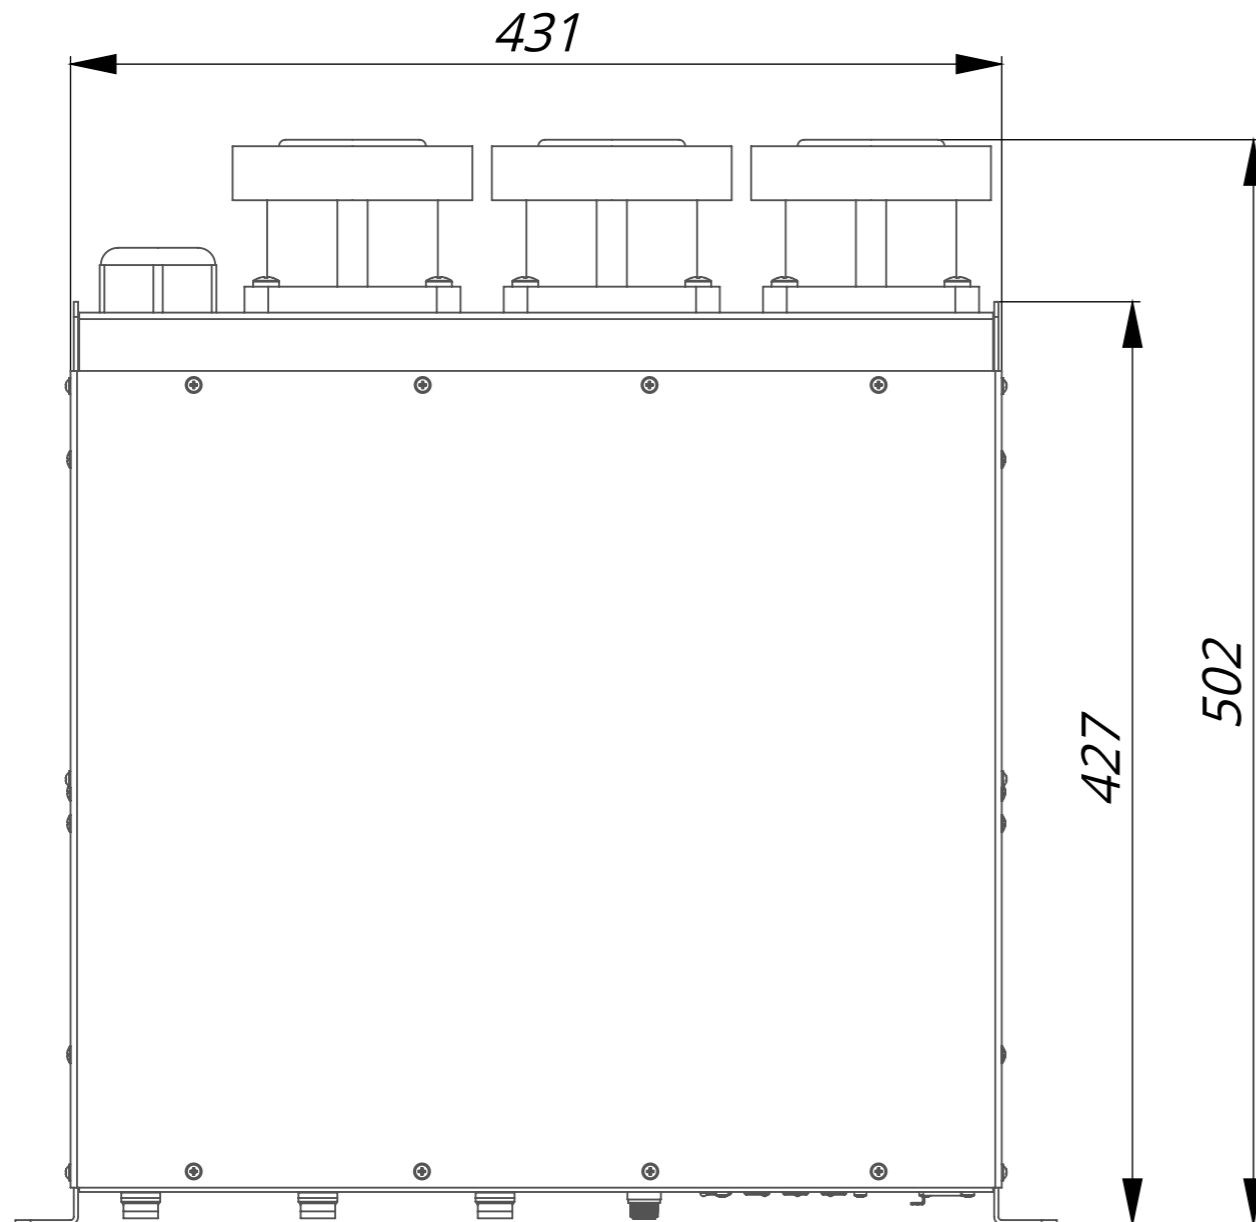

D3

РЕКОВЫЙ ДИММЕР 3 КАНАЛОВ ПО 10кВт / С ДРОССЕЛЯМИ

LightUnion 

www.equivalent.pro