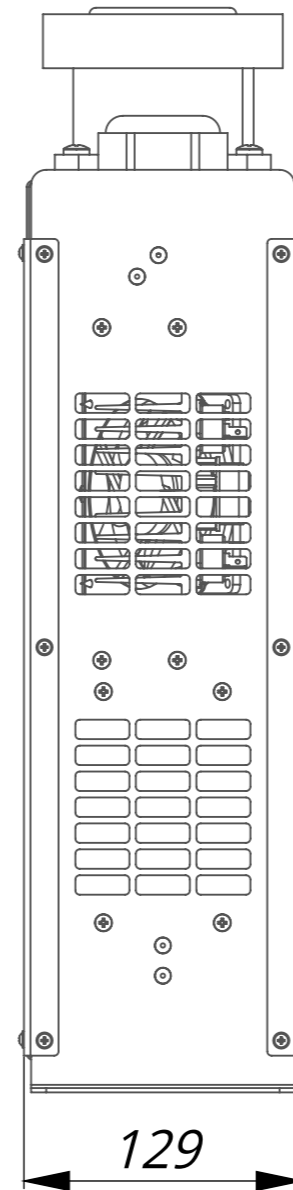

D3

РЕКОВЫЙ ДИММЕР 3 КАНАЛОВ ПО 10кВт / С ДРОССЕЛЯМИ

LightUnion 

www.equivalent.pro