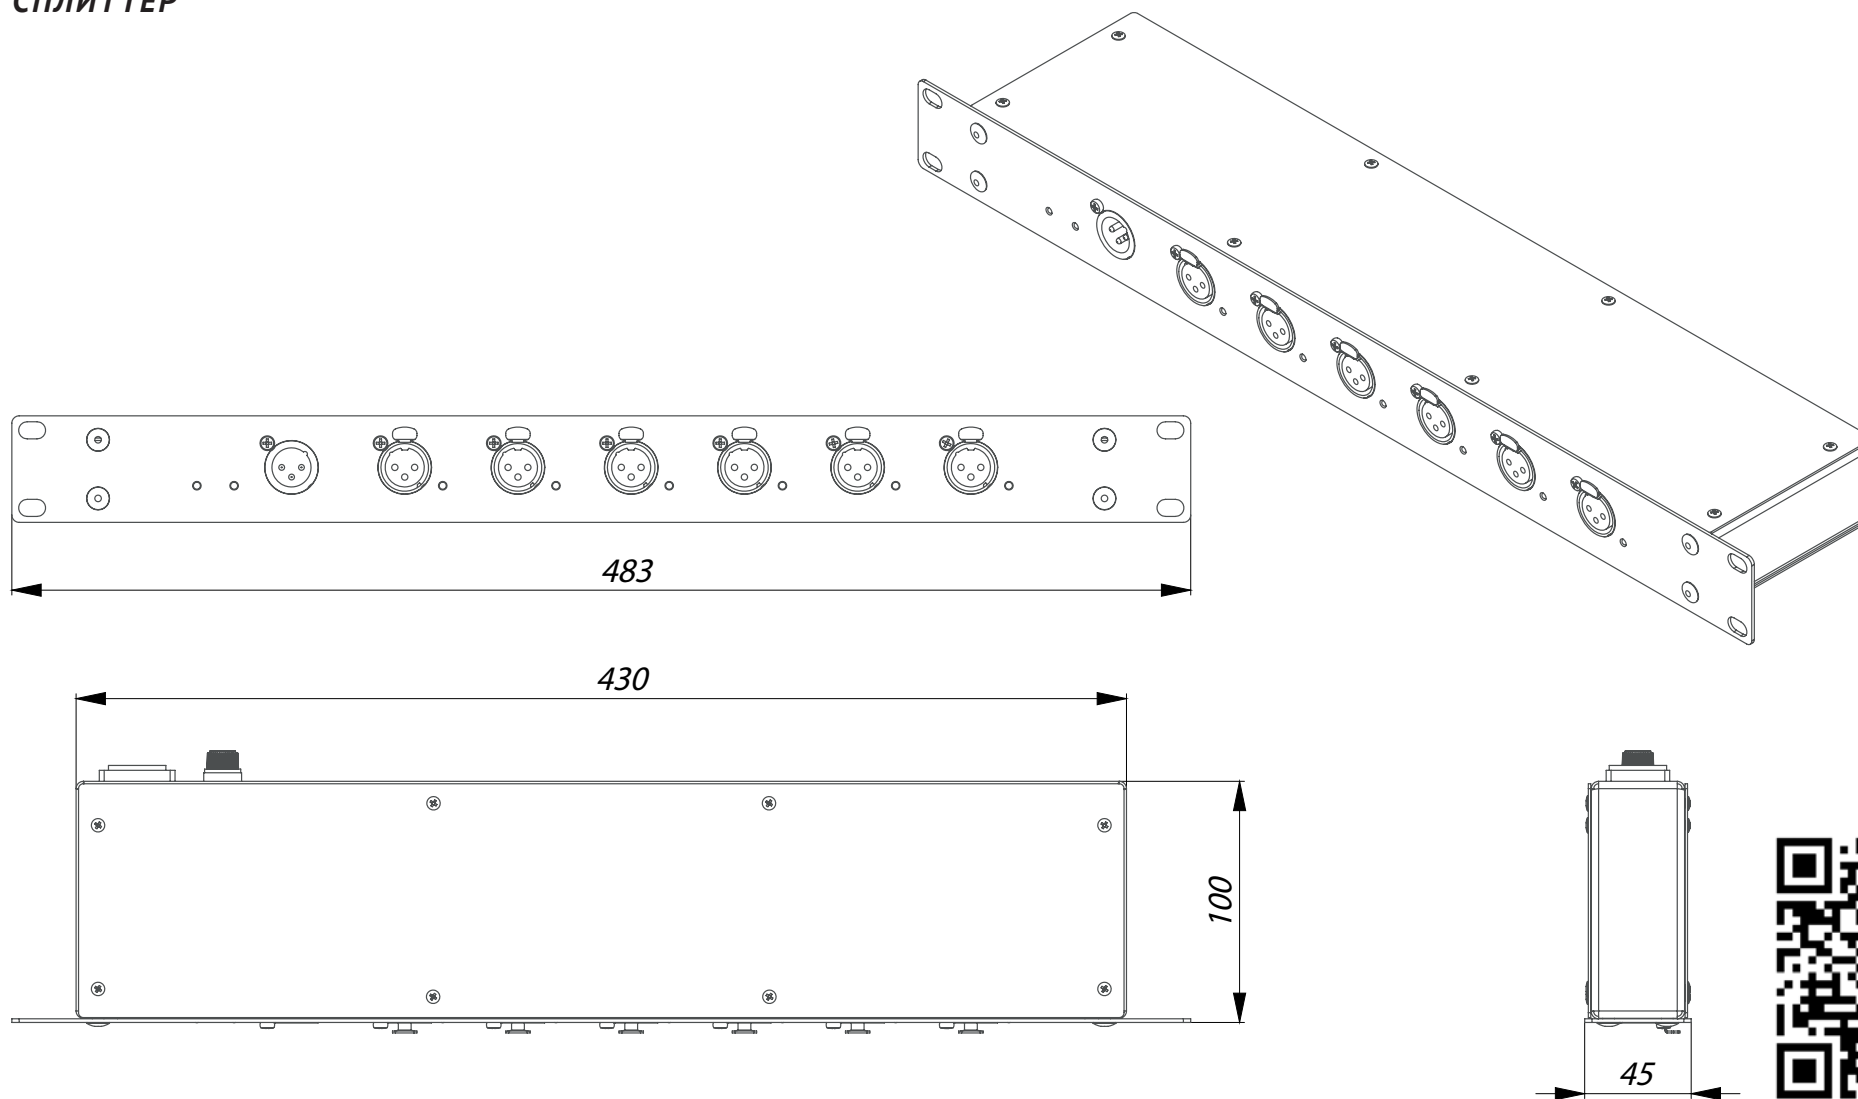

SA 6
СПЛИТТЕР

 LightUnion®

www.equivalent.pro

 **ЭКВИВАЛЕНТ**

Москва, Дмитровское шоссе, 100 стр. 2, оф. 4121, Бизнес-центр "Норд Хаус".
+7 (495) 920-77-56, +7 (916) 043-41-67, +7 (910) 404-42-64