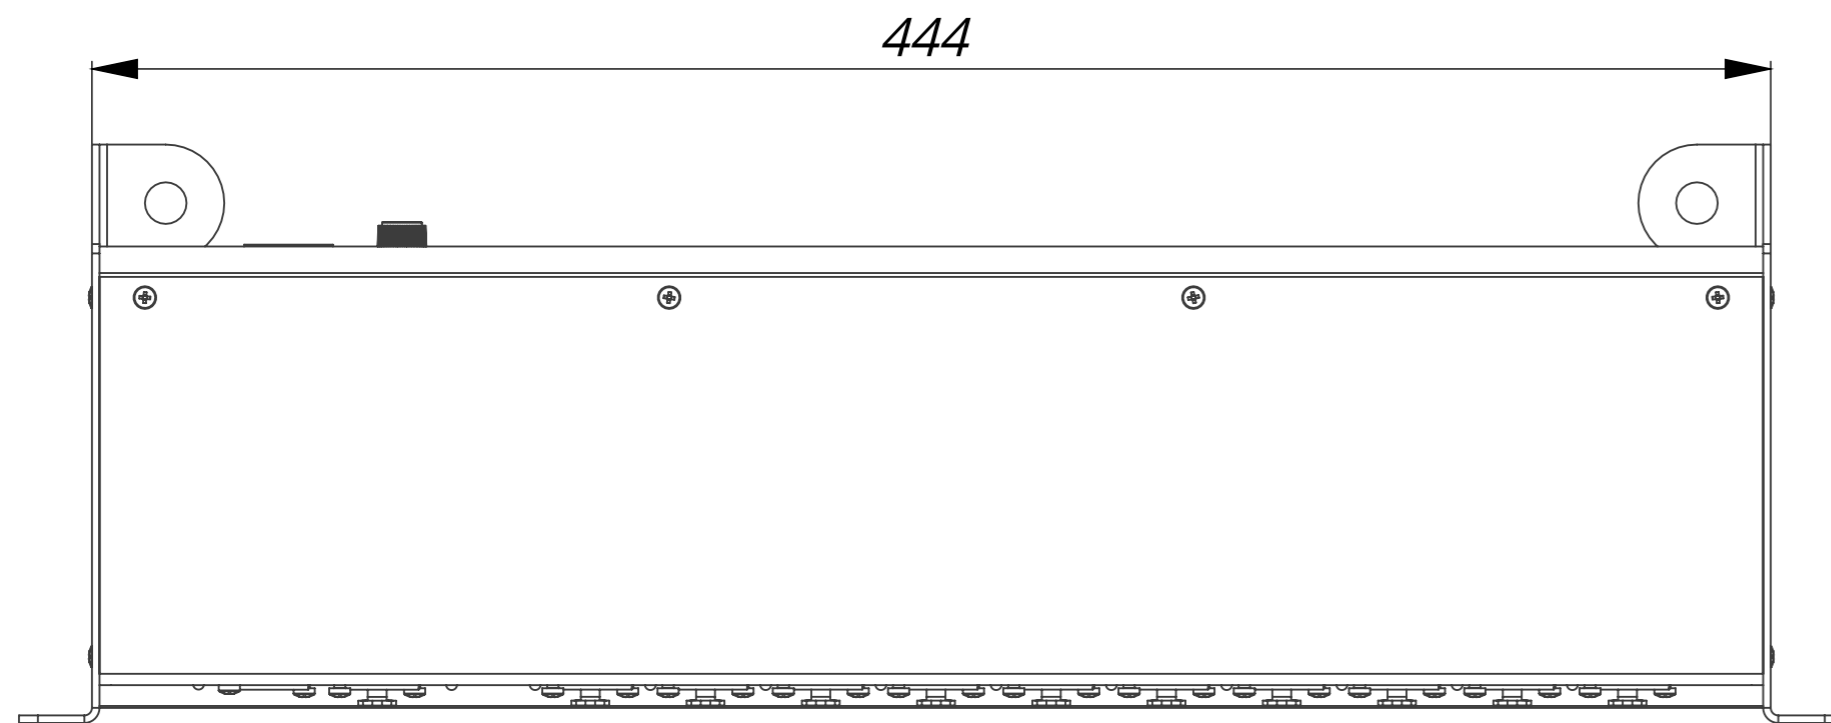

LSSR-10C

СПЛИТТЕР DMX СИГНАЛА

1 ВХОД - 10 ВЫХОДОВ

LUX
STAGE