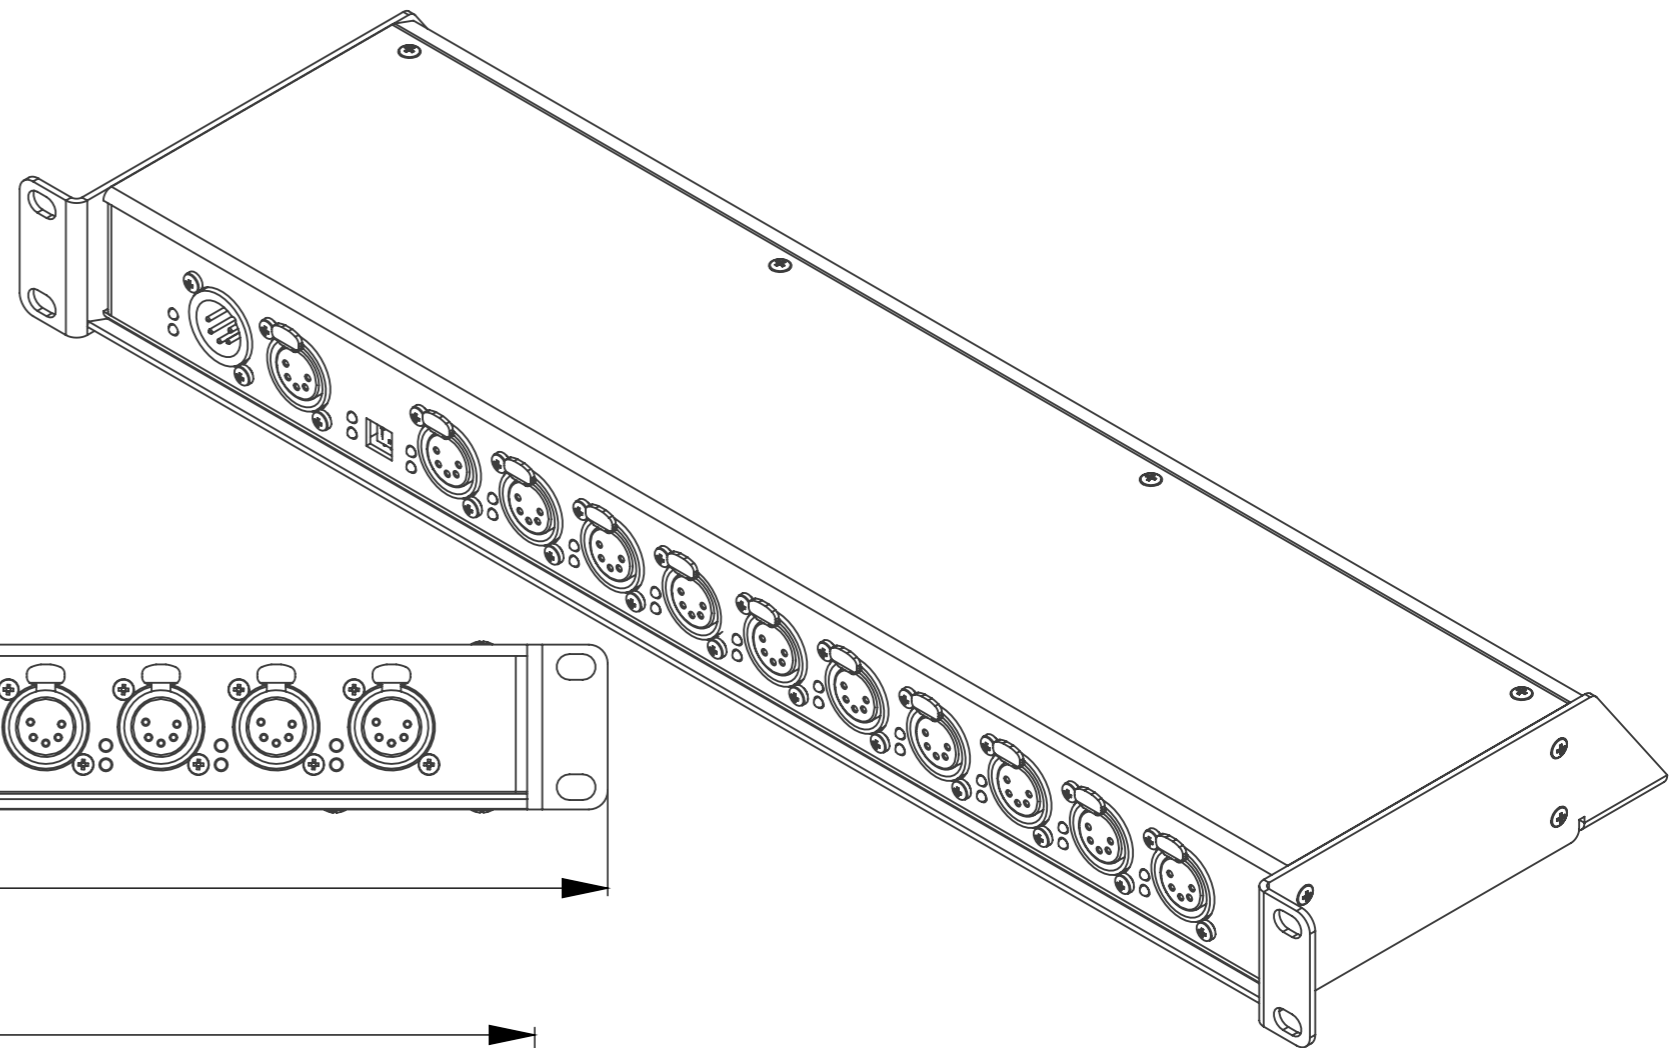

LSSR-10C

СПЛИТТЕР DMX СИГНАЛА

1 ВХОД - 10 ВЫХОДОВ

LUX
STAGE