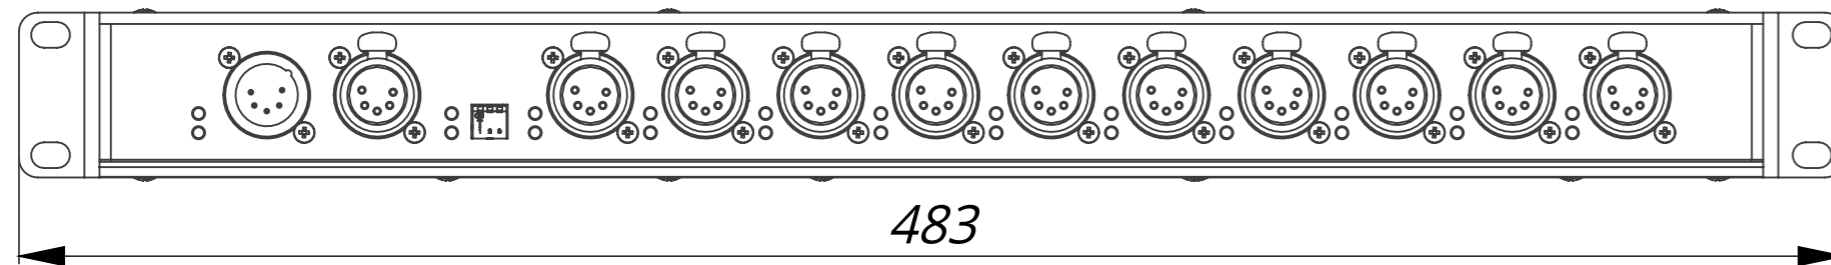

LSSR-10C

СПЛИТТЕР DMX СИГНАЛА

1 ВХОД - 10 ВЫХОДОВ

LUX
STAGE