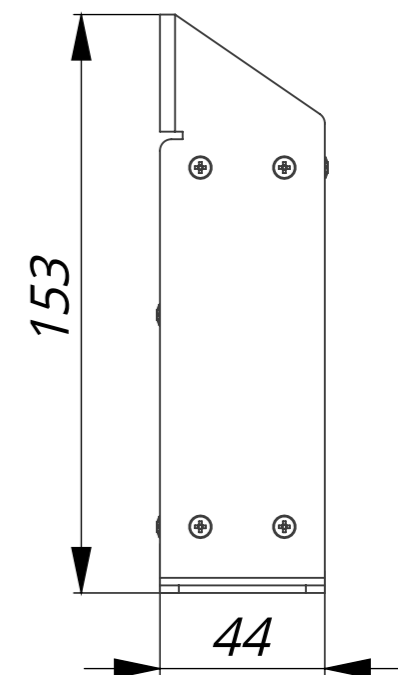

LSSR-10C

СПЛИТТЕР DMX СИГНАЛА

1 ВХОД - 10 ВЫХОДОВ

LUX
STAGE